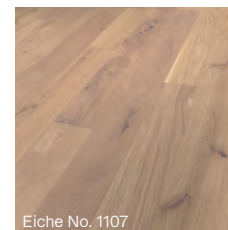

Landhausdielen aus Naturholz

- ✓ Echtes Naturholz
- ✓ Klickverbindung für einfache Verlegung

- ✓ Veredelt von Holzdesignern
- ✓ Traumhaftes Laufgefühl

Art. Nr.	Beschreibung	Oberfläche	Format in mm	Preis in € inkl. MwSt./m ²
1610516	Eiche Unique mit V-Fase	handgehobelt, naturgeölt	2.390 x 200 x 13	64,90
1548972	Eiche lichtbeige ausdrucksstark	weiß-naturgeölt, gebürstet	2.390 x 200 x 13	65,95
1610337	Sockelleiste, OF 1280		2.600 x 60 x 20	6,75
2026087	Eiche Salisbury	naturgeölt, handgehobelt	1.900 x 190 x 14	64,90
1610372	Sockelleiste, Eiche		2.600 x 60 x 20	6,75
2082174	Eiche Armstrong geräuchert	weiß-geölt, handgehobelt, gebürstet	1.900 x 190 x 14	61,60
2073466	Eiche No. 1101, 3-Stab	gebürstet, matt lackiert	2.390 x 200 x 11	34,95
2073468	Eiche No. 1102, 3-Stab	naturgeölt, gebürstet	2.390 x 200 x 11	36,50
2073470	Eiche No. 1106	naturgeölt, gebürstet	2.190 x 162 x 11	51,75
2073469	Eiche No. 1107	weiß-naturgeölt, gebürstet	2.190 x 162 x 11	52,50
2073471	Eiche No. 1108 Abholstandort Biberach	gebürstet, matt lackiert	2.190 x 162 x 11	47,90