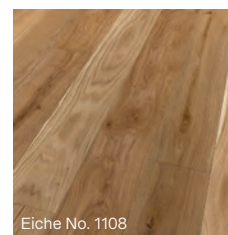

Landhausdielen aus Naturholz

- ✓ Echtes Naturholz
- ✓ Klickverbindung für einfache Verlegung

- ✓ Veredelt von Holzdesignern
- ✓ Traumhaftes Laufgefühl

Art. Nr.	Beschreibung	Oberfläche	Format in mm	Preis in € inkl. MwSt./m ²
1610516	Eiche Unique mit V-Fase	handgehobelt, naturgeölt	2.390 x 200 x 13	64,90
1548972	Eiche lichtbeige ausdrucksstark	weiß-naturgeölt, gebürstet	2.390 x 200 x 13	65,95
1610337	Sockelleiste, OF 1280		2.600 x 60 x 20	6,75
2026087	Eiche Salisbury	naturgeölt, handgehobelt	1.900 x 190 x 14	64,90
1610372	Sockelleiste, Eiche		2.600 x 60 x 20	6,75
2082174	Eiche Armstrong geräuchert	weiß-geölt, handgehobelt, gebürstet	1.900 x 190 x 14	61,60
2073466	Eiche No. 1101, 3-Stab	gebürstet, matt lackiert	2.390 x 200 x 11	34,95
2073468	Eiche No. 1102, 3-Stab	naturgeölt, gebürstet	2.390 x 200 x 11	36,50
2073470	Eiche No. 1106	naturgeölt, gebürstet	2.190 x 162 x 11	51,75
2073469	Eiche No. 1107	weiß-naturgeölt, gebürstet	2.190 x 162 x 11	52,50
2073471	Eiche No. 1108 Abholstandort Biberach	gebürstet, matt lackiert	2.190 x 162 x 11	47,90