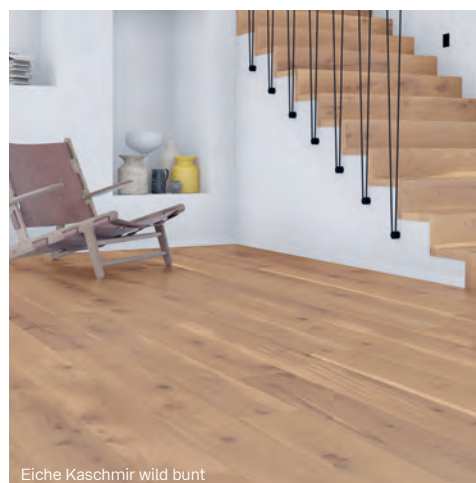

Art. Nr.	Beschreibung	Rutschgrad	Format in mm	Preis in € inkl. MwSt./m ²
2121642	Evoca Avorio <small>Abholstandort Pfarrkirchen</small>	R10	600 x 1.200 x 9,5	32,95
2121637	Evoca Ambra <small>Abholstandort Pfarrkirchen</small>	R10	600 x 600 x 9,5	25,90
2104549	Walden Brown Cherry <small>Abholstandort Straubing</small>	R10 A+B	200 x 1.200 x 9	25,90
2104547	Walden Classic Oak <small>Abholstandort Straubing</small>	R10 A+B	200 x 1.200 x 9	25,90
1762120	Gravity Greige, rektifiziert	R10	600 x 600 x 10	25,60
1732892	Econcrete Grigio, rektifiziert	R10 A+B	600 x 600 x 9	21,30
2123426	Waterfront Grau, rektifiziert <small>Abholstandort Großwallstadt</small>	R10	900 x 900 x 10	27,90

Bares Geld sparen!

In Zeiten von einem hohen Bauzins senken wir die Preise für hochwertige Fliesen & Böden. Schnell sein lohnt sich!

BauWissen
Der Podcast für
besseres Bauen

baywa-baustoffe.de/podcast

Fertigparkett

Landhausdielen aus Naturholz

- ✓ Echtes Naturholz
- ✓ Klickverbindung für einfache Verlegung

- ✓ Veredelt von Holzdesignern
- ✓ Traumhaftes Laufgefühl

Art. Nr.	Beschreibung	Oberfläche	Format in mm	Preis in € inkl. MwSt./m ²
1610516	Eiche Unique mit V-Fase	handgehobelt, naturgeölt	2.390 x 200 x 13	64,90
1548972	Eiche lichtbeige ausdrucksstark	weiß-naturgeölt, gebürstet	2.390 x 200 x 13	65,95
1610337	Sockelleiste, OF 1280		2.600 x 60 x 20	6,75
2026087	Eiche Salisbury	naturgeölt, handgehobelt	1.900 x 190 x 14	64,90
1610372	Sockelleiste, Eiche		2.600 x 60 x 20	6,75
2082174	Eiche Armstrong geräuchert	weiß-geölt, handgehobelt, gebürstet	1.900 x 190 x 14	61,60
2073466	Eiche No. 1101, 3-Stab	gebürstet, matt lackiert	2.390 x 200 x 11	34,95
2073468	Eiche No. 1102, 3-Stab	naturgeölt, gebürstet	2.390 x 200 x 11	36,50
2073470	Eiche No. 1106	naturgeölt, gebürstet	2.190 x 162 x 11	51,75
2073469	Eiche No. 1107	weiß-naturgeölt, gebürstet	2.190 x 162 x 11	52,50
2073471	Eiche No. 1108 Abholstandort Biberach	gebürstet, matt lackiert	2.190 x 162 x 11	47,90