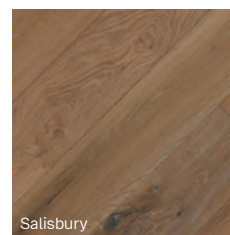

Art. Nr.	Beschreibung	Rutschgrad	Format in mm	Preis in € inkl. MwSt./m ²
2121642	Evoca Avorio <small>Abholstandort Pfarrkirchen</small>	R10	600 x 1.200 x 9,5	32,95
2121637	Evoca Ambra <small>Abholstandort Pfarrkirchen</small>	R10	600 x 600 x 9,5	25,90
2104549	Walden Brown Cherry <small>Abholstandort Straubing</small>	R10 A+B	200 x 1.200 x 9	25,90
2104547	Walden Classic Oak <small>Abholstandort Straubing</small>	R10 A+B	200 x 1.200 x 9	25,90
1762120	Gravity Greige, rektifiziert	R10	600 x 600 x 10	25,60
1732892	Econcrete Grigio, rektifiziert	R10 A+B	600 x 600 x 9	21,30
2123426	Waterfront Grau, rektifiziert <small>Abholstandort Großwallstadt</small>	R10	900 x 900 x 10	27,90

Landhausdielen aus Naturholz

- ✓ Echtes Naturholz
- ✓ Klickverbindung für einfache Verlegung

- ✓ Veredelt von Holzdesignern
- ✓ Traumhaftes Laufgefühl

Art. Nr.	Beschreibung	Oberfläche	Format in mm	Preis in € inkl. MwSt./m ²
1610516	Eiche Unique mit V-Fase	handgehobelt, naturgeölt	2.390 x 200 x 13	64,90
1548972	Eiche lichtbeige ausdrucksstark	weiß-naturgeölt, gebürstet	2.390 x 200 x 13	65,95
1610337	Sockelleiste, OF 1280		2.600 x 60 x 20	6,75
2026087	Eiche Salisbury	naturgeölt, handgehobelt	1.900 x 190 x 14	64,90
1610372	Sockelleiste, Eiche		2.600 x 60 x 20	6,75
2082174	Eiche Armstrong geräuchert	weiß-geölt, handgehobelt, gebürstet	1.900 x 190 x 14	61,60
2073466	Eiche No. 1101, 3-Stab	gebürstet, matt lackiert	2.390 x 200 x 11	34,95
2073468	Eiche No. 1102, 3-Stab	naturgeölt, gebürstet	2.390 x 200 x 11	36,50
2073470	Eiche No. 1106	naturgeölt, gebürstet	2.190 x 162 x 11	51,75
2073469	Eiche No. 1107	weiß-naturgeölt, gebürstet	2.190 x 162 x 11	52,50
2073471	Eiche No. 1108 Abholstandort Biberach	gebürstet, matt lackiert	2.190 x 162 x 11	47,90