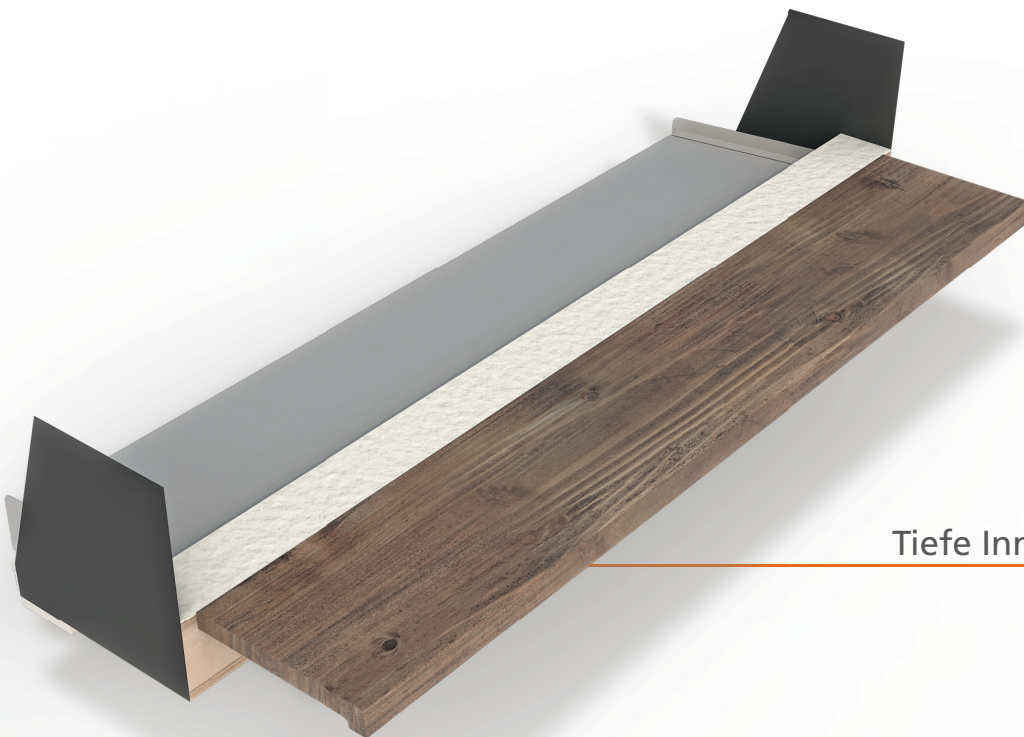

Tiefe Innenfensterbank

Ein weiterer Vorteil von casafino 1ONE ist eine tiefe Innenfensterbank von bis zu 15 cm, welche aufgrund der Fensterposition in der Dämmebene entsteht. Hier finden Sie genügend Platz für Ihre Pflanzen und Dekorationen. Bei herkömmlichem Einbau der Fenster in der Wandkonstruktion ist dies nicht umsetzbar.

Tiefe Innenfensterbank