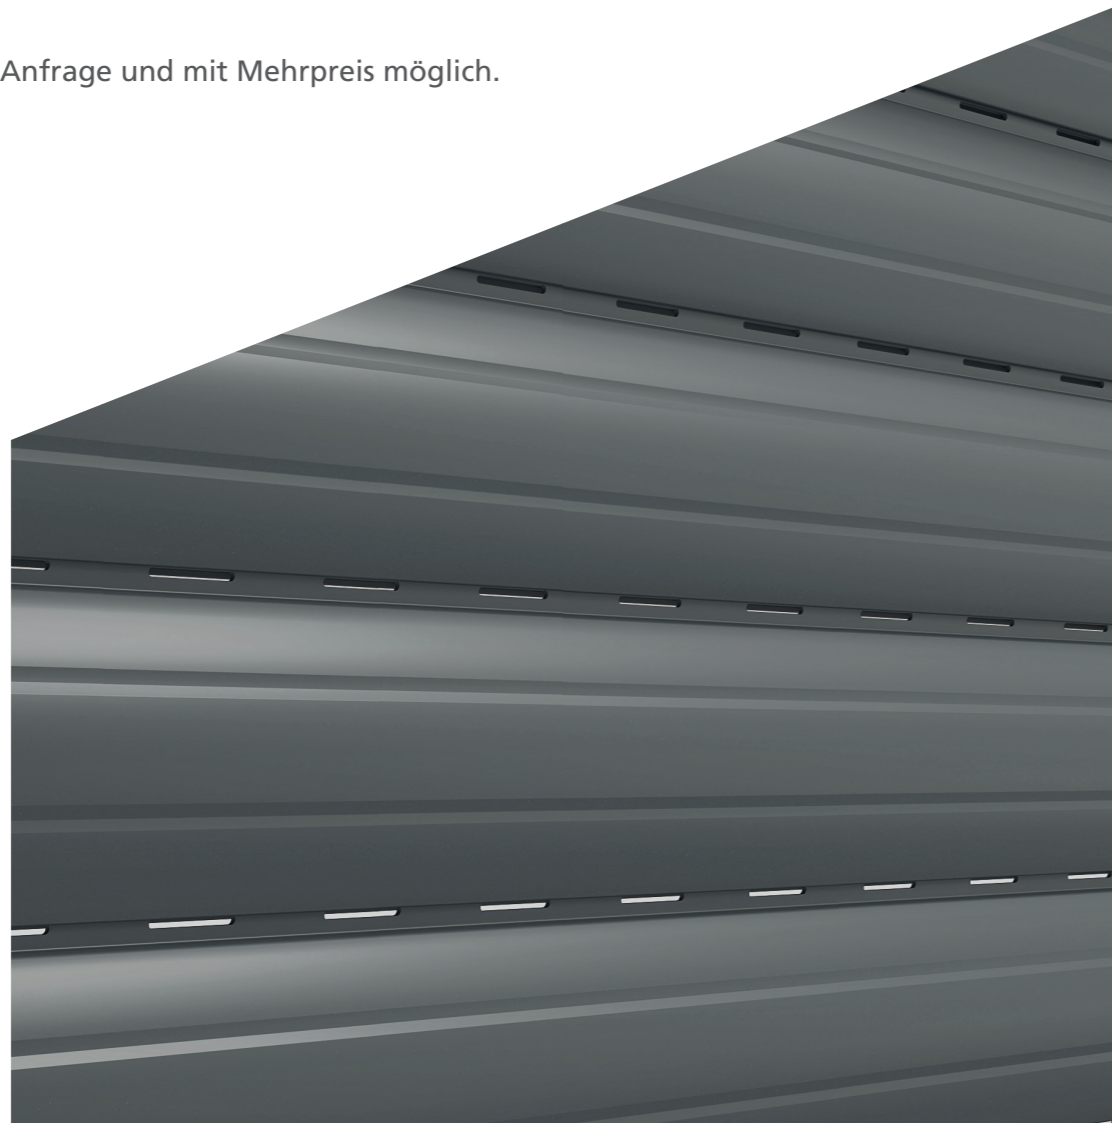

Behangfarben Sonnenschutz

Rollladenprofil Alu DM40

Anthrazitgrau

Beige

Graualuminium

Lichtgrau

Moosgrün

Silber

Weiß

Sonderfarben sind auf Anfrage und mit Mehrpreis möglich.

Lamellenfarben

■ GL80

Quarzgrau
ähnlich RAL 7039

Cremeweiß
ähnlich RAL 9001

Schwarz
ähnlich RAL 9005

Graualuminium
ähnlich RAL 9007

Verkehrsweiß
ähnlich RAL 9016

Grau

Sonderfarben sind auf Anfrage und mit Mehrpreis möglich.