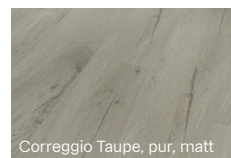

Vinylboden

Mit passenden Sockelleisten

- ✓ Schalldämpfend & gelenkschonend
- ✓ Verlegung: schwimmend oder verkleben

- ✓ Allergikergeeignet & hygienisch
- ✓ Hochwertig & pflegeleicht

Graue Birne

Eiche Mountain Grey

Waldkiefer

Seekiefer

Felseneiche

Correggio Taupe, pur, matt

Graniteiche

Comfort 2065 Eiche

Comfort 2034 Eiche

Comfort 2066 Eiche