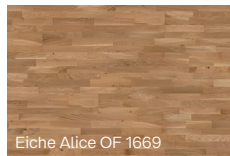

Eiche wild

Eiche astig, weiß, gebürstet

Eiche Alice OF 1669