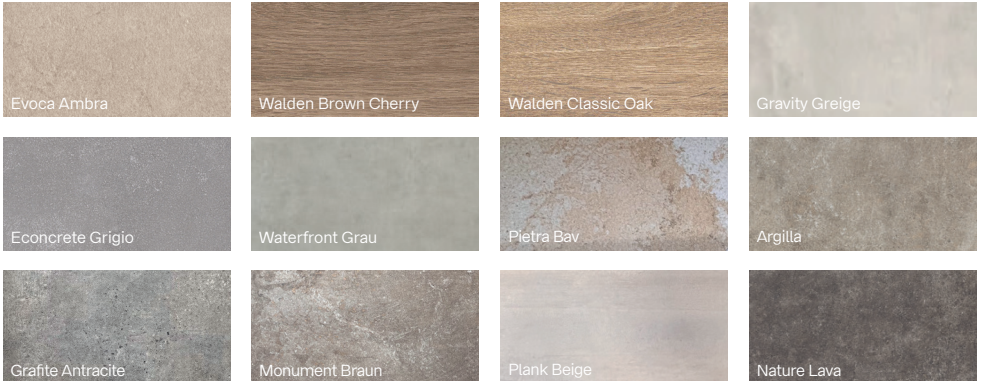

Nature Sand
1920217

Tabac Steel
1920218

Bodenfliesen

Feinsteinzeug eingefärbt

- ✓ Modernes & stylisches Design
- ✓ Unterschiedliche Formate & Dielen

- ✓ Allergiker- & reinigungsfreundlich
- ✓ Strapazierfähig, langlebig & robust

Art. Nr.	Bezeichnung, Kante	Rutschgrad	Format in mm	Preis in € inkl. MwSt./m ²
2110810	Road Antracit, rektifiziert	R10 B	300 x 600 x 9	19,95
2110883	Loft Pro Beige	R10 B	308 x 615 x 8	16,95
1920308	Hudson White Sand	R9 B	800 x 800 x 6	35,95
1920309	Hudson Sand	R9 B	800 x 800 x 6	35,95
1920311	Hudson Volcano	R9 B	800 x 800 x 6	35,95

Art. Nr.	Beschreibung	Rutschgrad	Format in mm	Preis in € inkl. MwSt./m ²
2121642	Evoca Avorio	R10	600 x 1.200 x 9,5	32,95
2121637	Evoca Ambra	R10	600 x 600 x 9,5	25,95
2104549	Walden Brown Cherry	R10 A+B	200 x 1.200 x 9	25,95
2104547	Walden Classic Oak	R10 A+B	200 x 1.200 x 9	25,95
1762120	Gravity Greige, rektifiziert	R10	600 x 600 x 10	25,95
1732892	Econcrete Grigio, rektifiziert	R10 A+B	600 x 600 x 9	20,95
2123426	Waterfront Grau, rektifiziert	R10	900 x 900 x 10	27,95
1455873	Pietra Bav.	R11	305 x 605 x 9,5	18,95
2118526	Argilla	R10	600 x 600 x 9	18,95
2106010	Grafite Antracite	R10-AB	600 x 600 x 9	18,95
2109329	Monument Braun	R10-B	600 x 600 x 8	18,95
2112859	Plank Beige	R10-B	300 x 600 x 10,5	16,95
2118527	Nature Lava	R10	600 x 600 x 9	18,95
2155810	Grigio Square District Naturale Matt	R10 A	300 x 600 x 9	17,65

Fertigparkett

Landhausdielen aus Naturholz

- ✓ Echtes Naturholz
- ✓ Klickverbindung für einfache Verlegung

- ✓ Veredelt von Holzdesignern
- ✓ Traumhaftes Laufgefühl

Armstrong

Eiche Lichtbeige

Salisbury

Eiche No. 1101