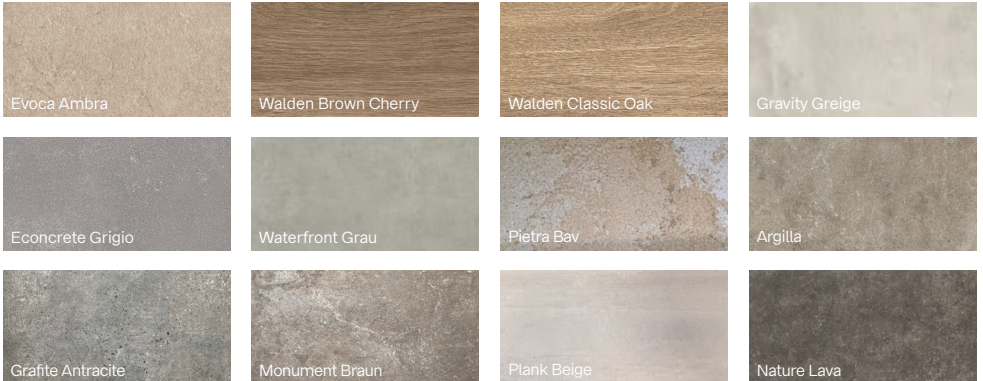

Nature Sand
1920217

Tabac Steel
1920218

Bodenfliesen

Feinsteinzeug eingefärbt

- ✓ Modernes & stylisches Design
- ✓ Unterschiedliche Formate & Dielen
- ✓ Allergiker- & reinigungsfreundlich
- ✓ Strapazierfähig, langlebig & robust

Art. Nr.	Beschreibung	Rutschgrad	Format in mm	Preis in € inkl. MwSt./m ²
2121642	Evoca Avorio	R10	600 x 1.200 x 9,5	32,95
2121637	Evoca Ambra	R10	600 x 600 x 9,5	25,95
2104549	Walden Brown Cherry	R10 A+B	200 x 1.200 x 9	25,95
2104547	Walden Classic Oak	R10 A+B	200 x 1.200 x 9	25,95
1762120	Gravity Greige, rektifiziert	R10	600 x 600 x 10	25,95
1732892	Econcrete Grigio, rektifiziert	R10 A+B	600 x 600 x 9	20,95
2123426	Waterfront Grau, rektifiziert	R10	900 x 900 x 10	27,95
1455873	Pietra Bav.	R11	305 x 605 x 9,5	18,95
2118526	Argilla	R10	600 x 600 x 9	18,95
2106010	Grafite Antracite	R10-AB	600 x 600 x 9	18,95
2109329	Monument Braun	R10-B	600 x 600 x 8	18,95
2112859	Plank Beige	R10-B	300 x 600 x 10,5	16,95
2118527	Nature Lava	R10	600 x 600 x 9	18,95
2155810	Grigio Square District Naturale Matt	R10 A	300 x 600 x 9	17,65