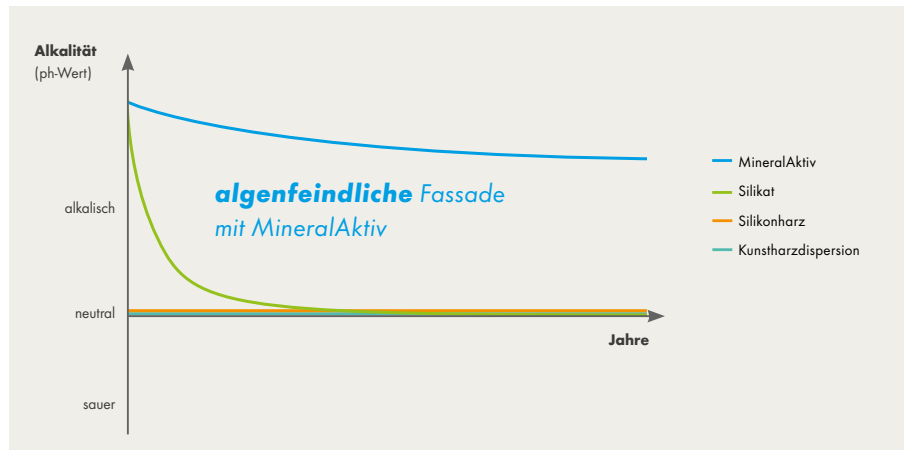

DAMIT NICHTS MEHR WÄCHST – AUSSER BEGEISTERUNG!

Der Dreifach-Fassadenschutz ohne biozide Filmkonservierer.

Schutzfaktor 1:

Dauerhafte Alkalität.

Das innovative Bindemittel in Putz und Farbe sorgt zuverlässig und dauerhaft für bewuchsfeindliche Bedingungen. Und kommt dabei ohne schädliche Chemie aus. Das heißt: keine Auswaschung von Bioziden.