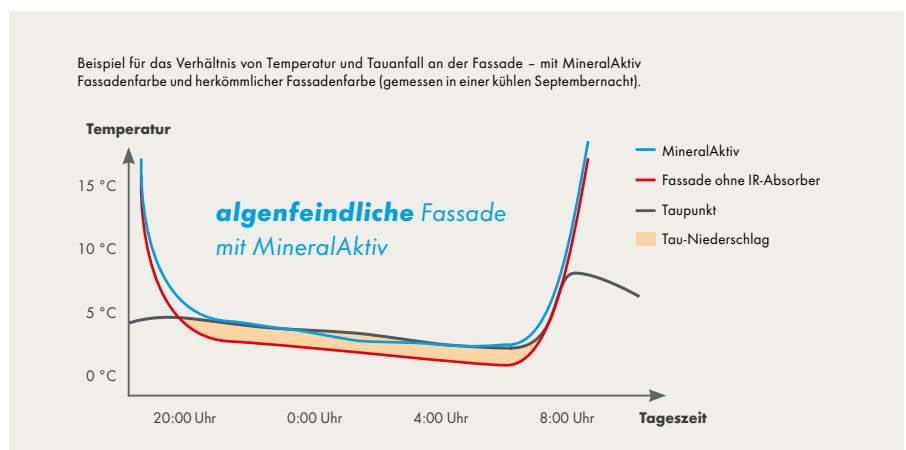

### Aqua-Reverse Feuchtemanagement.

Komplett wasserabweisend war gestern. Moderne Putz- und Beschichtungssysteme von Knauf funktionieren intelligenter: Regentropfen leitet die Fassade schnell ab. Und kleine Tropfen – z. B. während Tauphasen – werden kontrolliert aufgenommen und verdunsten kurz darauf. Somit fehlt Algen und Pilzen das für Wachstum benötigte Wasser.

### IR-Rücktrocknung.

In den Tauphasen morgens und abends sind Fassaden oft über viele Stunden Feuchtigkeit ausgesetzt. Hier spielt die MineralAktiv Fassadenfarbe einen zusätzlichen Trumpf aus: Infrarotaktive Farbpigmente verwandeln Licht in Wärme und erhöhen so die Oberflächentemperatur der Fassade. Das verringert Tau-Niederschlag und beschleunigt die Rücktrocknung.