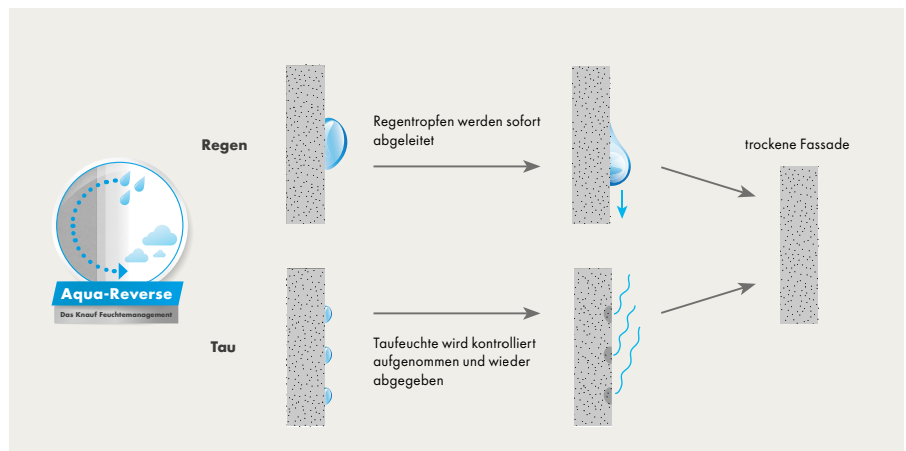

### Dauerhafte Alkalität.

Das innovative Bindemittel in Putz und Farbe sorgt zuverlässig und dauerhaft für bewuchsfeindliche Bedingungen. Und kommt dabei ohne schädliche Chemie aus. Das heißt: keine Auswaschung von Bioziden.

## Schutzfaktor 2:

### Aqua-Reverse Feuchtemanagement.

Komplett wasserabweisend war gestern. Moderne Putz- und Beschichtungssysteme von Knauf funktionieren intelligenter: Regentropfen leitet die Fassade schnell ab. Und kleine Tropfen – z. B. während Tauphasen – werden kontrolliert aufgenommen und verdunsten kurz darauf. Somit fehlt Algen und Pilzen das für Wachstum benötigte Wasser.